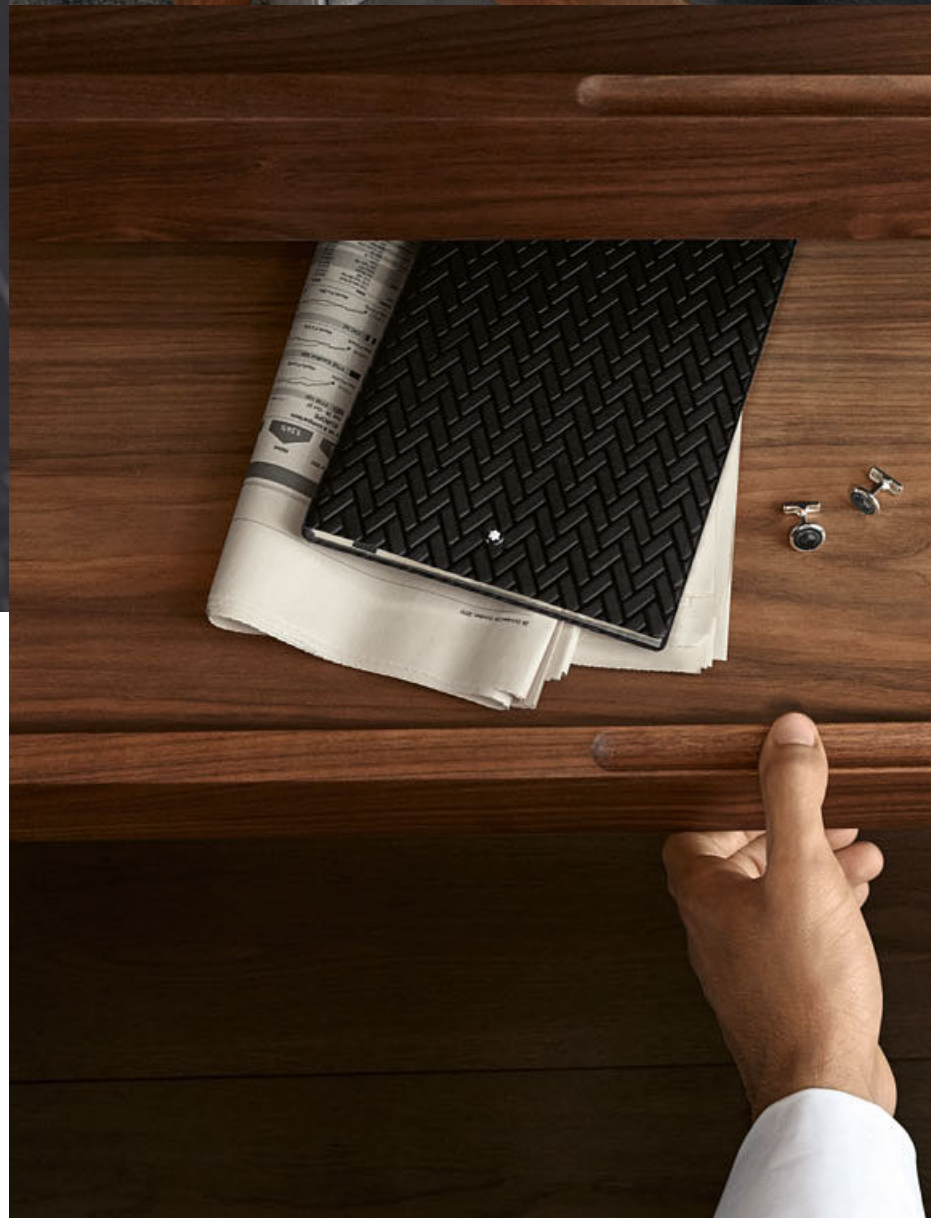

Montblanc for BMW zápisník

Obal vyrobený z kože s jedinečnou vzorovou potlačou Montblanc for BMW. Strieborné lemovanie a záložka. Vyrobené v Taliansku.

BMW ikonické manžetové gombíky

S čiernou ónyxovou vložkou a zaistovacím mechanizmom v tvare T pre jednoduché vloženie do manžety. Vyrobené v Nemecku.