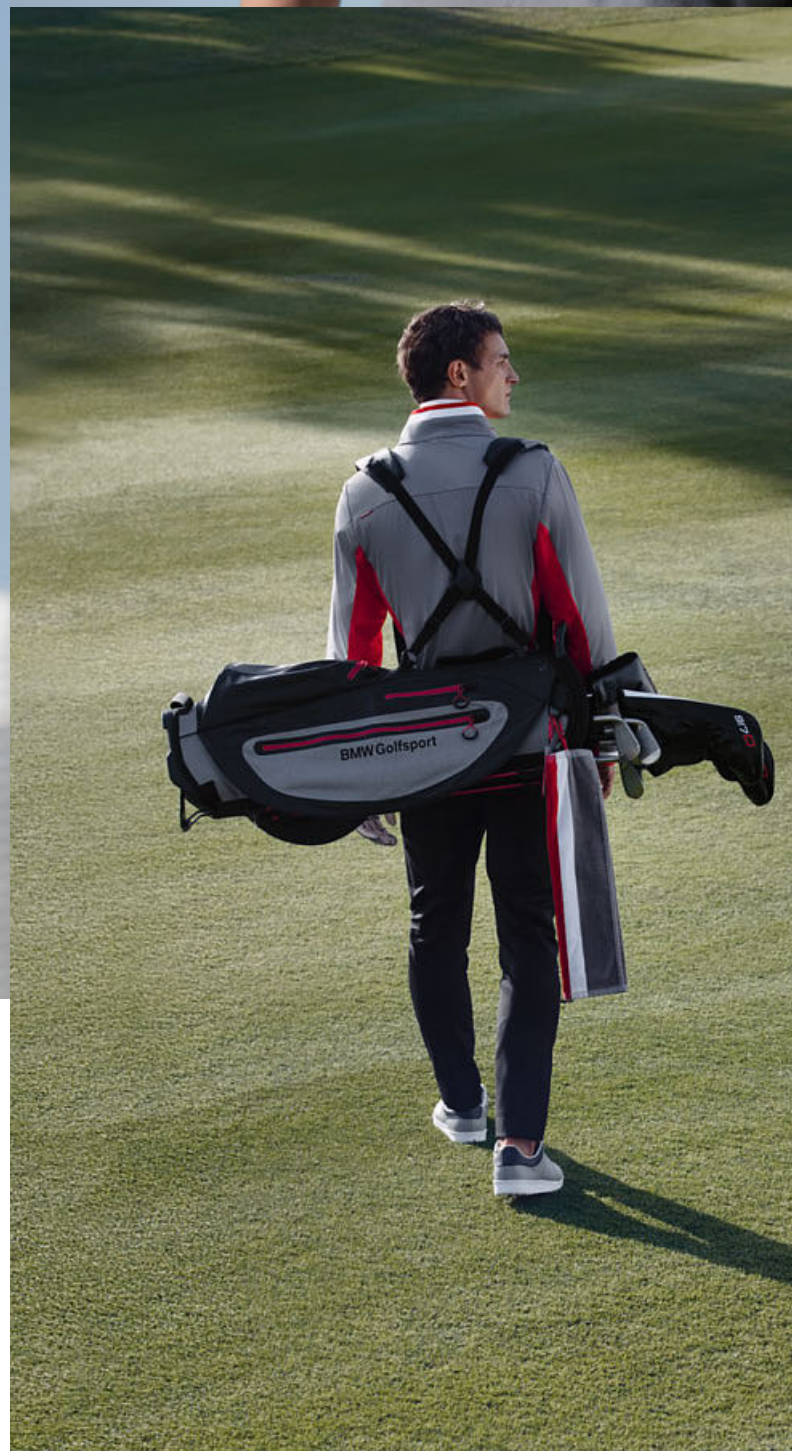

BMW Golf sport bunda, pánska
Priedušná vetruvzdorná bunda. S podšitou prednou časťou a gumou na leme a rukávoch.