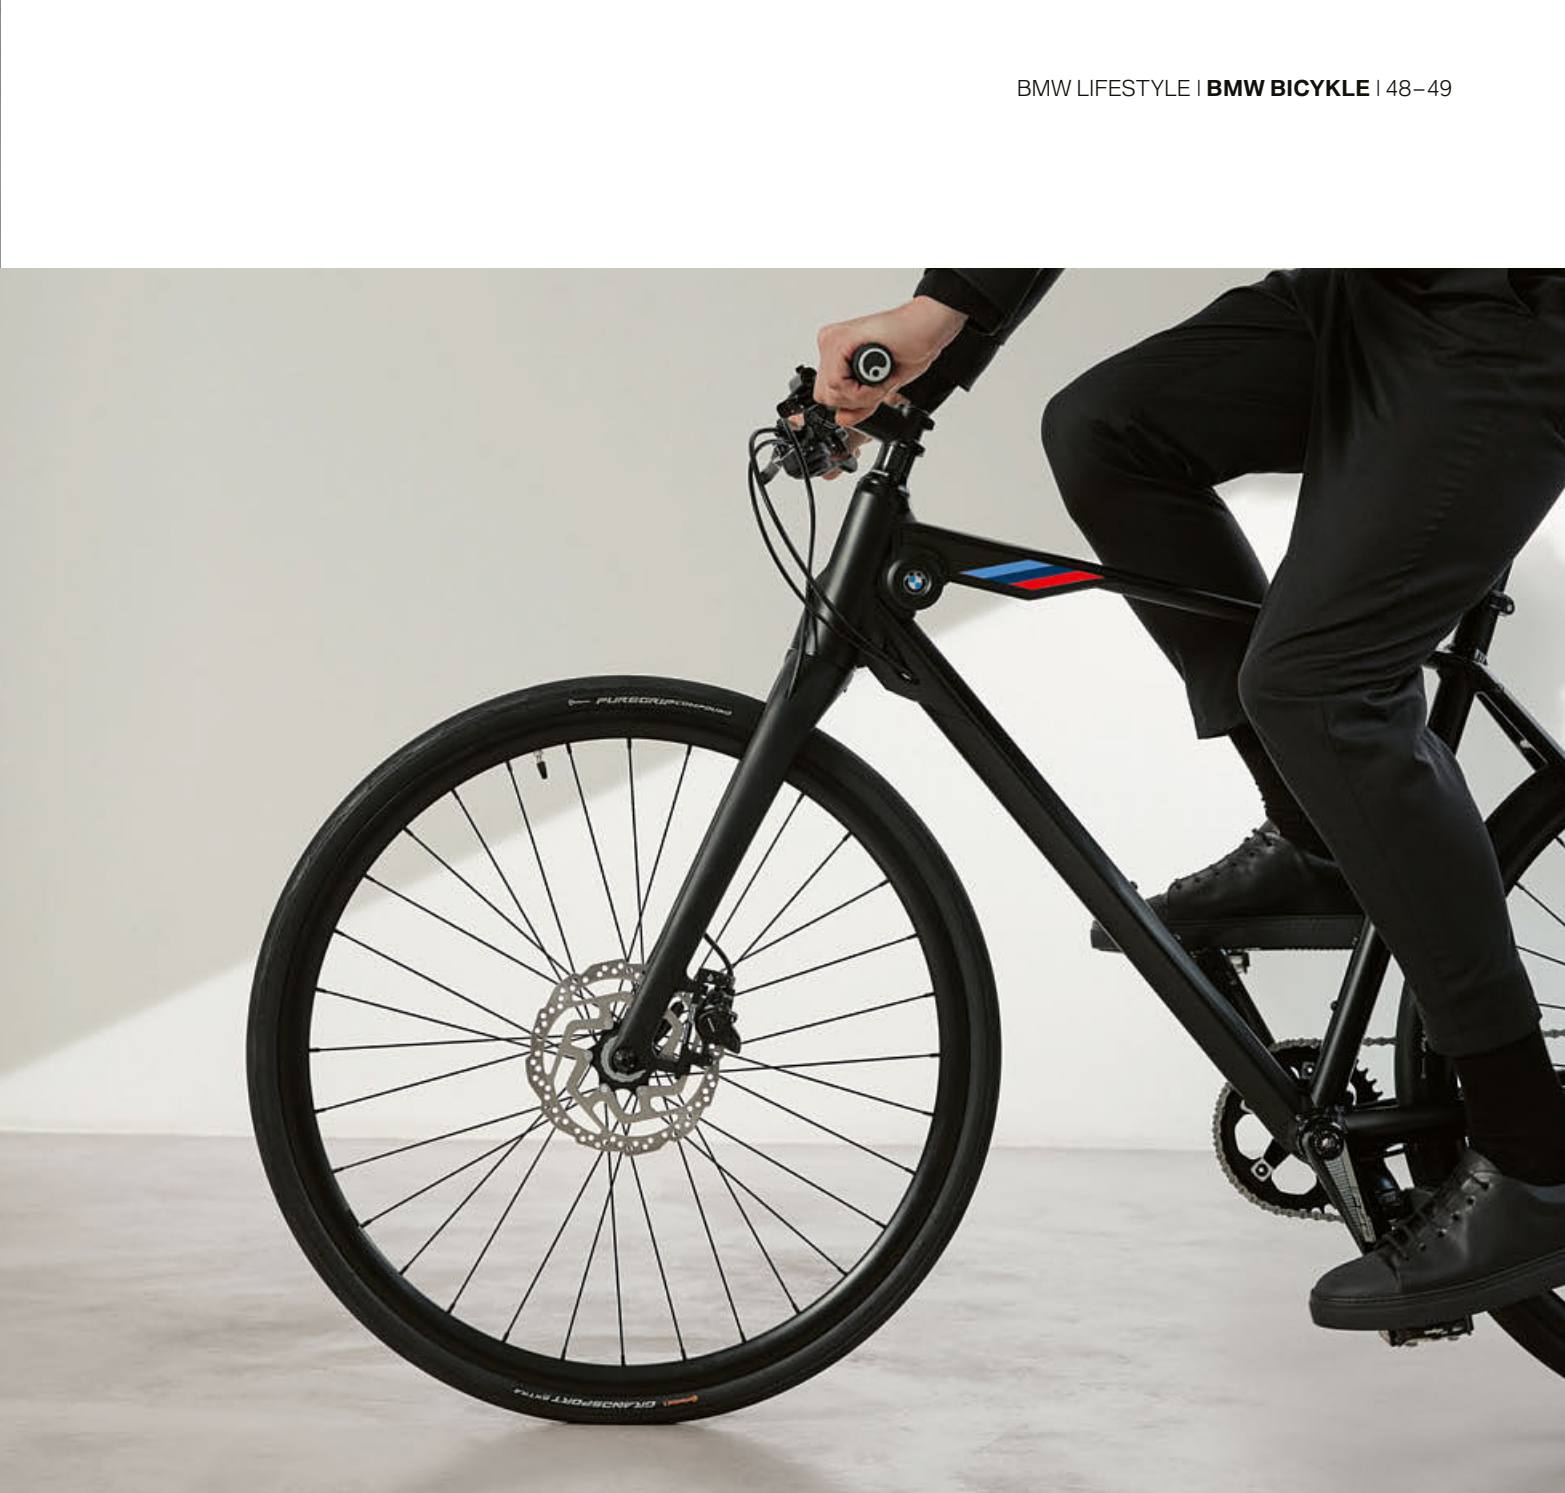

BMW M BIKE

BMW M Bike
So športovými rukovätami pre lepšie držanie a ľahkým, športovým sedlom. Vidlica, rozperka a sedlovka z karbónu.

Rám
Hliníkový

Vidlica
Karbónová

Sedlo
Selle Royal Mach 2, čierne

Pneumatiky
Continental Grand Sport Extra

Ráfiky
Rody Airline Corsa 28", čierne

Brzdy
Hydraulické kotúčové brzdy,
Shimano 180 mm (vpredu), 160 mm (vzadu)

Systém radenia
Shimano SLX/XT 11 prevodov
(radenie retiazkou)

Hmotnosť
12,5 kg

Veľkosť rámu podľa telesnej výšky:
S (160–175 cm), M (175–185 cm),
L (od 185 cm)